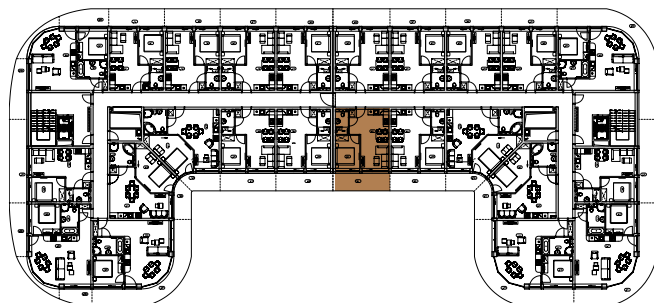

BURSZTYNOWE
APARTAMENTY

APARTAMENT B-16.1

KONDYGNACJA: PIĘTRO I
POWIERZCHNIA: 35,33 m²

ZESTAWIENIE POMIESZCZEŃ

NR	NAZWA	m ²
2.61	Pokój z aneksem kuchennym	22,55
2.62	Sypialnia	9,46
2.63	Łazienka	3,32
2.64	Balkon	11,46