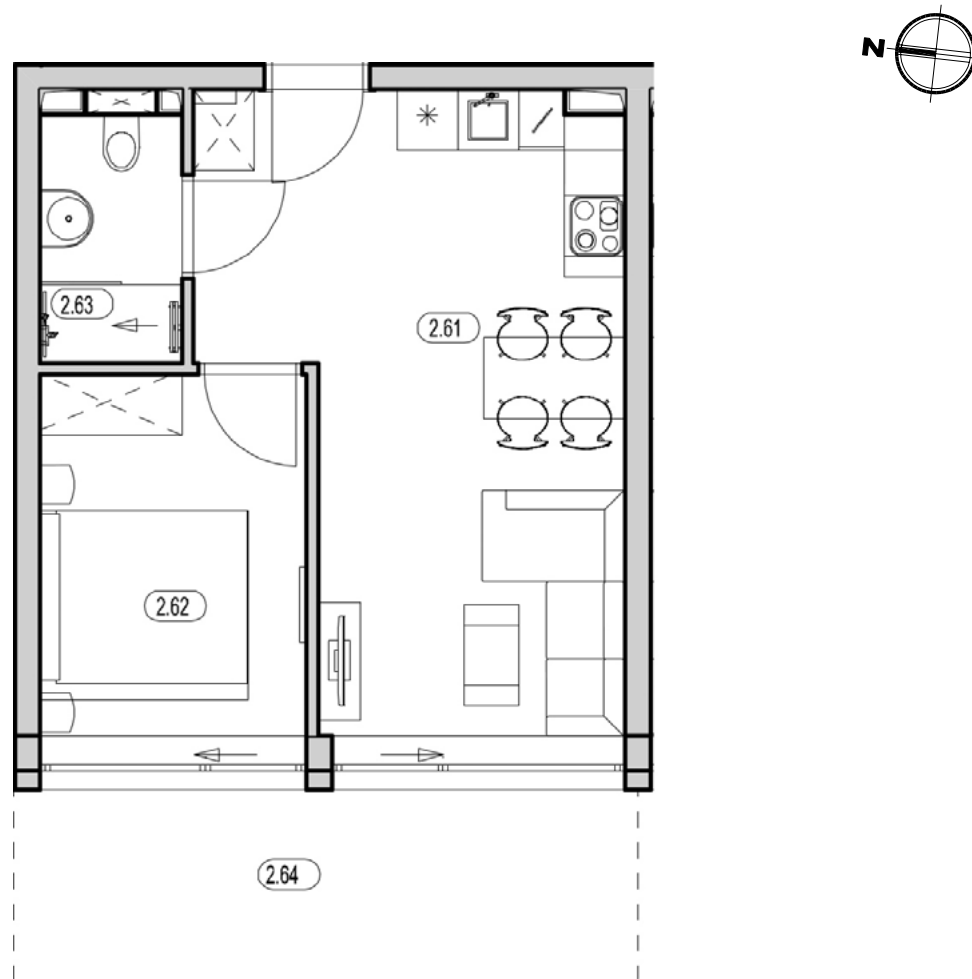

BURSZTYNOWE
APARTAMENTY

APARTAMENT B-16.1

KONDYGNACJA: PIĘTRO I
POWIERZCHNIA: 35,33 m²

ZESTAWIENIE POMIESZCZEŃ

NR	NAZWA	m ²
2.61	Pokój z aneksem kuchennym	22,55
2.62	Sypialnia	9,46
2.63	Łazienka	3,32
2.64	Balkon	11,46